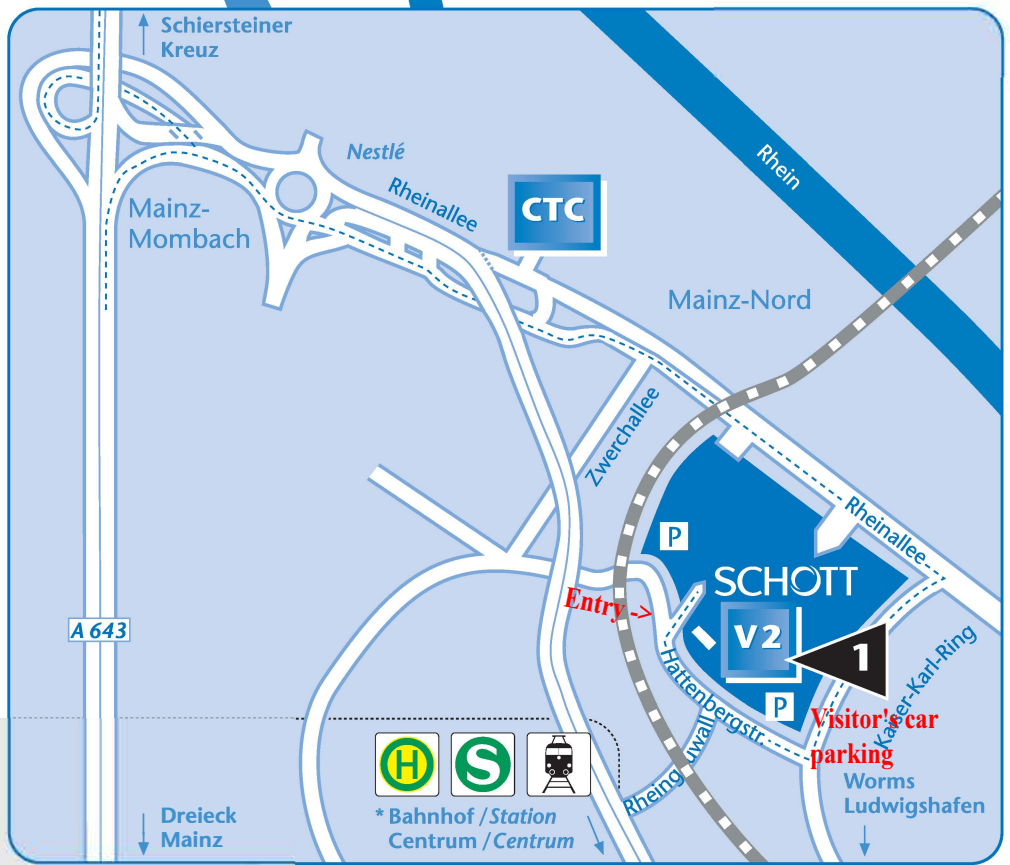

 Flughafen/Airport (36 km) Frankfurt → Mainz,
 S-Bahn / Rapid Transit »S-Bahn«
 (S8) Richtung Wiesbaden
 Haltestelle: Mainz Hauptbahnhof
 (S8) towards Wiesbaden
 Station: Mainz Hauptbahnhof (= Main Station)

1 SCHOTT AG (Headquarter)
 Hattenbergstraße 10
 55122 Mainz
 Germany
 Phone +49 (0)6131/66 0
 Fax +49 (0)6131/66 2000

 * Am Hauptbahnhof Mainz
 At Main Station Mainz

 Straßenbahn / Tram
 Nr. 50, 51 Richtung Finthen
 no. 50, 51 towards Finthen
 Buslinie / Bus
 Nr. 60 Richtung Mombach / Am Polygon
 no. 60 towards Mombach / Am Polygon
 Nr. 61 Richtung Mombach / Waldfriedhof
 no. 61 towards Mombach / Waldfriedhof

 * Bahnhof / Station
 Centrum / Centrum